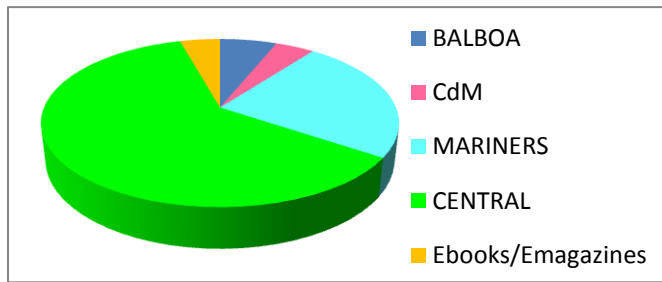

**NEWPORT BEACH PUBLIC LIBRARY  
CIRCULATION  
AUGUST 2013**

**CURRENT**

Aug-13	Jul-13	YTD 13/14
--------	--------	-----------

<b>BALBOA</b>	9,291	10260	<b>19,551</b>
<b>CdM</b>	6,363	6836	<b>13,199</b>
<b>MARINERS</b>	36,419	38390	<b>74,809</b>
<b>CENTRAL</b>	92,792	99164	<b>191,956</b>
<b>Ebooks/Emagazines</b>	6,543	6521	<b>13,064</b>
<b>TOTAL</b>	<b>151,408</b>	<b>161171</b>	<b>312,579</b>